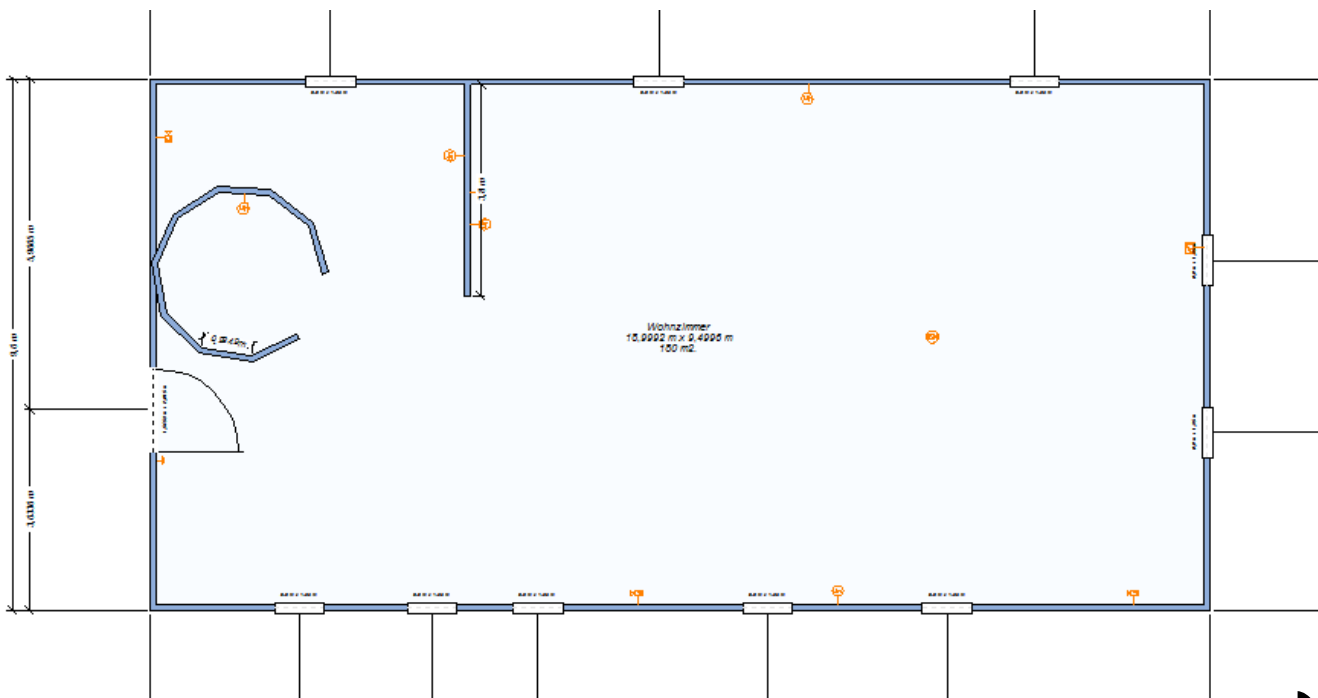

Arbeiten mit der Software **Architekt 3D X7 Ultimate**. Mit dieser Software, lassen sich Grundrisspläne erstellen und in diesen auch zeichnen. Des Weiteren, kann man Technische Komponenten direkt einfügen und später in einem 3D Rundgang, dem Kunden das Sicherheitssystem auch visualisieren.