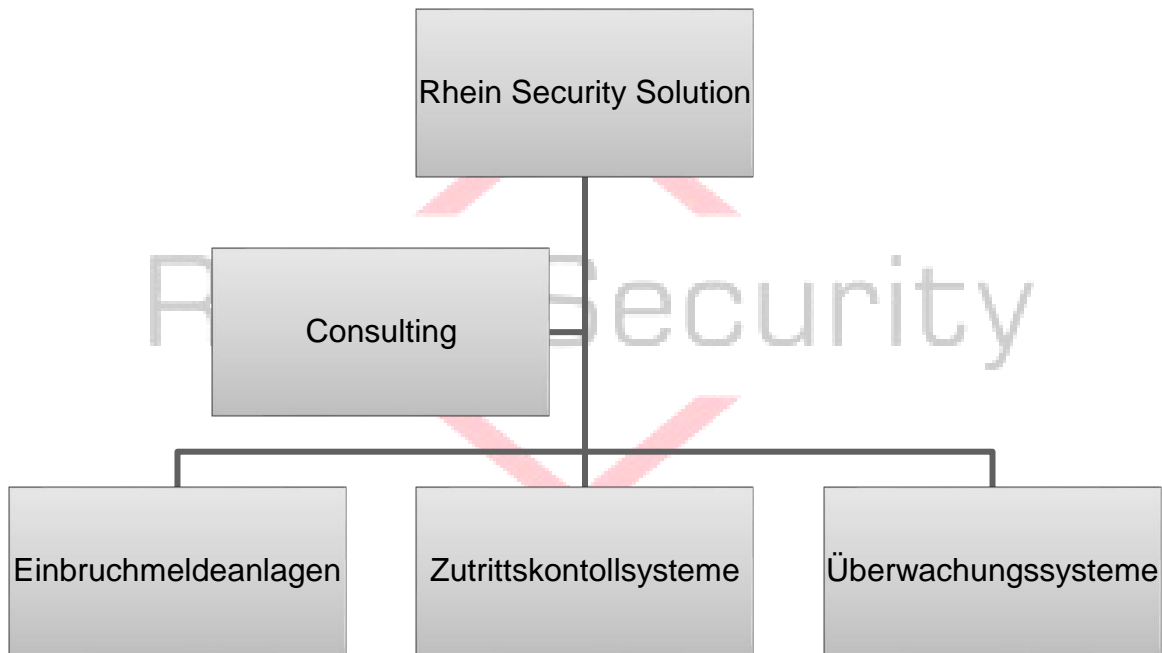

**Doch** auch wenn alle diese Faktoren erfüllt sind, ist dieses kein Indikator für eine optimale Sicherheitslösung! Dieses wird NUR erreicht, wenn die Lösung von fachkundigen Experten auf ihrem Gebiet geplant, projiziert und letztendlich implementiert wird.

Wir von der Rhein Security Solution, setzen auf nachhaltige Sicherheitskonzepte & Lösungen.

**SICHERHEIT  
MIT KONZEPT**

Bei uns gibt es keine generelle Lösung für Sicherheit! Wir erstellen für jeden Kunden, die passende Konzept.

**JABLOTRON**

Unsere Mitarbeiter beraten in allen Sicherheitsinfrastruktur relevanten Fragestellungen. Nach der ersten Validierung des Sicherheitsbedarfes, sowie Sichtung der Sicherheitslücken, erstellen wir ein Sicherheitskonzept für das jeweilige Objekt.

Arbeiten mit der Software **Architekt 3D X7 Ultimate**. Mit dieser Software, lassen sich Grundrisspläne erstellen und in diesen auch zeichnen. Des Weiteren, kann man Technische Komponenten direkt einfügen und später in einem 3D Rundgang, dem Kunden das Sicherheitssystem auch visualisieren.